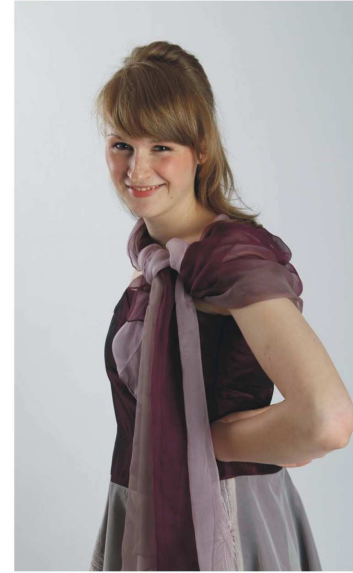

Die Bewerberinnen zur Wahl der 7. Spitzenprinzessin 2010 und ihre Startnummern

Sabrina
Beckert

1

Annekatrin
Schicker

3

Anne
Schillumeit

4

Maria
Nenner

5

Sandy
Kummer

8